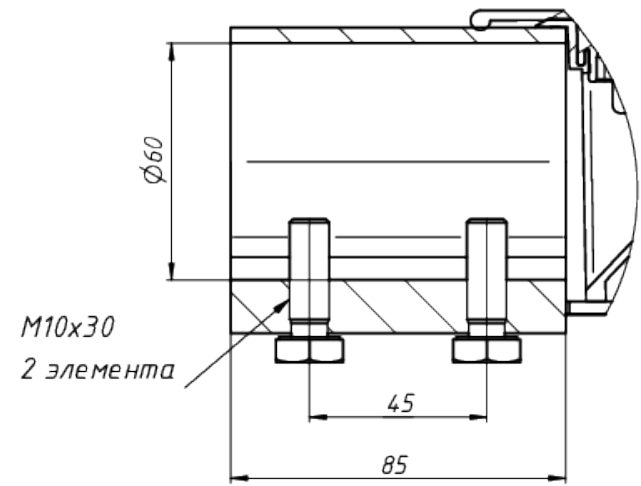

Вид - А

M10x30
2 элемента

					LAD LED R500-2-M-36-70K 2Ex	Лист
Изм.	Лист	№ докум.	Подп.	Дата		1